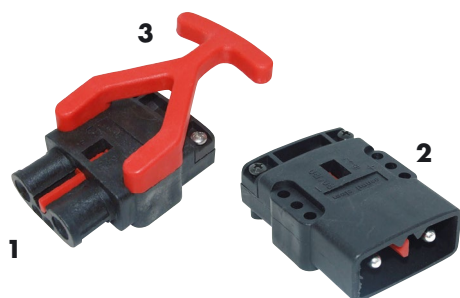

AIR

Bride Supérieure *top flange*
 Bride Inférieure *lower flange*

Les Brides de Couleurs *The Colors of Flange*

EAXTRON Innove encore en proposant des brides d'assemblage de couleur permettant un repérage rapide du voltage de la batterie
EXTRON innovates by proposing colored assembly flanges allowing quick identification of the battery voltage..

Le jeu de brides *Kit of Flange* :

24 V	36 V	48 V	72 V	80 V
Rouge <i>Red</i>	Gris <i>Grey</i>	Bleu <i>Blue</i>	Vert <i>Green</i>	Noir <i>Black</i>
A3062	A3063	A3064	A3065	A3066

Les brides supérieures et inférieures sont identiques pour les prises mâles et femelles ainsi que pour les 160A et 320A
The upper and lower flanges are the same for males and females and for 160A & 320A.

Tel : 02 47 343 343 - Fax 02 47 343 340

www.reals.fr - reals@reals.fr

REALS

la Gamme de Connecteurs FEM 80A EAXTRON

Connecteur *Connectors* FEM 80A

FEM 80A	16 [□]	25 [□]
1 Connecteur Femelle sans poignée <i>Connector Female (without handle)</i>	A1501	A1502
2 Connecteur Mâle <i>Connector Male</i>	A1503	A1504
Jeu de contacts Femelles <i>Contact kit Female</i>	A1507	A1508
Jeu de contacts Mâles <i>Contact kit Male</i>	A1509	A1510
3 Poignée détachable* <i>Detachable handle*</i>	A1513	
Jeu de contacts auxiliaires Femelles <i>Auxiliary contact kit Female</i>	A1511	
Jeu de contacts auxiliaires Mâles <i>Auxiliary contact kit Male</i>	A1512	

Connecteur *Connectors* FEM 80A DIN

FEM 80A DIN	16 [□]	25 [□]
1 Connecteur Femelle sans poignée <i>Connector Female (without handle)</i>	A1201	A1523
2 Connecteur Mâle <i>Connector Male</i>	A1202	A1524
Jeu de contacts Femelles <i>Contact kit Female</i>	A1215	A1520
Jeu de contacts Mâles <i>Contact kit Male</i>	A1216	A1521
3 Poignée détachable* <i>Detachable handle*</i>	A1203	
Jeu de contacts auxiliaires Femelles <i>Auxiliary contact kit Female</i>	A1518	
Jeu de contacts auxiliaires Mâles <i>Auxiliary contact kit Male</i>	A1519	