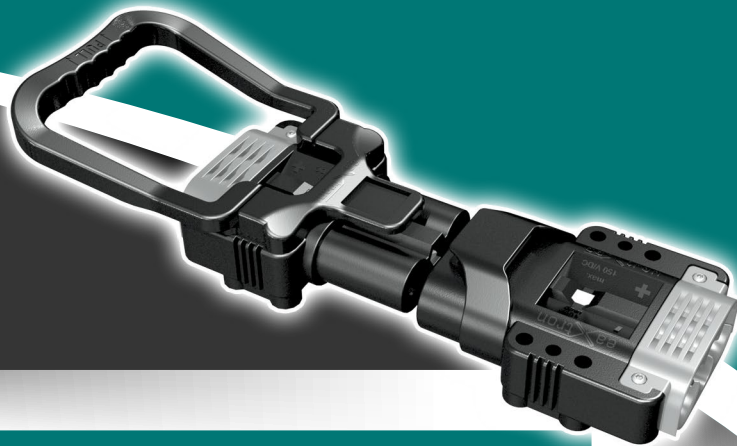

REALS

Vous présente en avant première

la Nouvelle Gamme de Connecteurs EAXTRON

La Marque EAXTRON est Vendue exclusivement par REALS
EAXTRON brand is exclusively sold by REALS

Nouvelle gamme Eaxtron 160 et 320 Amp avec Contact Super Conducteur à faible effort d'insertion
EAXTRON innove et propose sa nouvelle gamme de connecteurs 160 et 320 amp Super conducteur à faible effort d'insertion :
la nouvelle gamme EAXTRON 160 et 320 Amp permet une réduction de plus de 80% des efforts d'accouplement et de désaccouplement des connecteurs mâles et femelles tout en optimisant la charge de la batterie.

Eaxtron innovates and proposes its new range of connectors 160 & 320 Amp highly conductive with low insertion and extraction force.

The new range EAXTRON 160 and 320 Amp allows over 80% less effort for connecting and disconnecting plugs and sockets connectors while optimizing battery power.

Le jeu de brides *Kit of Flange* :

24 V	36 V	48 V	72 V	80 V
Rouge <i>Red</i>	Gris <i>Grey</i>	Bleu <i>Blue</i>	Vert <i>Green</i>	Noir <i>Black</i>
A3062	A3063	A3064	A3065	A3066

Les brides supérieures et inférieures sont identiques pour les prises mâles et femelles ainsi que pour les 160A et 320A
The upper and lower flanges are the same for males and females and for 160A & 320A.

Tel : 02 47 343 343 - Fax 02 47 343 340

www.reals.fr - reals@reals.fr

REALS

la Gamme de Connecteurs FEM 80A EAXTRON

Connecteur *Connectors* FEM 80A

FEM 80A	16 [□]	25 [□]
1 Connecteur Femelle sans poignée <i>Connector Female (without handle)</i>	A1501	A1502
2 Connecteur Mâle <i>Connector Male</i>	A1503	A1504
Jeu de contacts Femelles <i>Contact kit Female</i>	A1507	A1508
Jeu de contacts Mâles <i>Contact kit Male</i>	A1509	A1510
3 Poignée détachable* <i>Detachable handle*</i>	A1513	
Jeu de contacts auxiliaires Femelles <i>Auxiliary contact kit Female</i>	A1511	
Jeu de contacts auxiliaires Mâles <i>Auxiliary contact kit Male</i>	A1512	