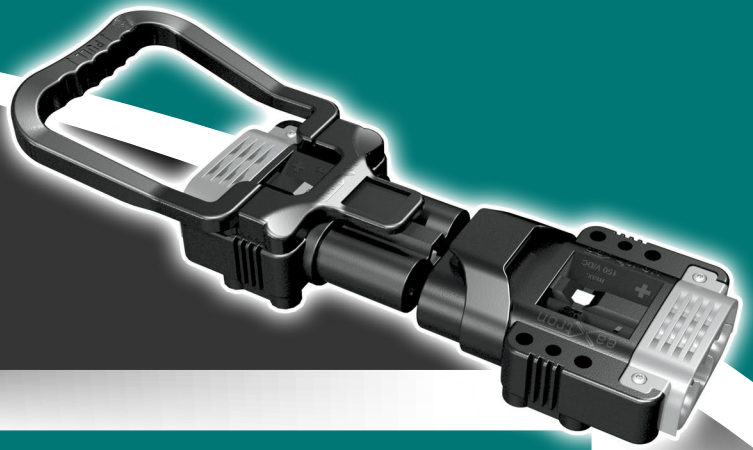

REALS

Vous présente en avant première

la Nouvelle Gamme de Connecteurs EAXTRON

La Marque EAXTRON est Vendue exclusivement par REALS
EAXTRON brand is exclusively sold by REALS

Nouvelle gamme Eaxtron 160 et 320 Amp avec Contact Super Conducteur à faible effort d'insertion
EAXTRON innove et propose sa nouvelle gamme de connecteurs 160 et 320 amp Super conducteur à faible effort d'insertion :
la nouvelle gamme EAXTRON 160 et 320 Amp permet une réduction de plus de 80% des efforts d'accouplement et de désaccouplement des connecteurs mâles et femelles tout en optimisant la charge de la batterie.

Eaxtron innovates and proposes its new range of connectors 160 & 320 Amp highly conductive with low insertion and extraction force.

The new range EAXTRON 160 and 320 Amp allows over 80% less effort for connecting and disconnecting plugs and sockets connectors while optimizing battery power.

ea < tron

BATTERY CONNECTORS

TO KEEP YOUR ENERGY UP

EAXTRON

- EAXTRON FEM 160 & 320 Amp
- EAXTRON FEM 80 Amp

Tel : 02 47 343 343 - Fax 02 47 343 340

www.reals.fr - reals@reals.fr

REALS

AIR

La Nouvelle Gamme de Connecteurs Faible Effort EAXTRON

Connecteur **Connectors** FEM 160A & 320A Faible Effort Superconducteur

La gamme 160A et 320A adapte une nouvelle génération de contacts superconducteurs à faible effort d'insertion
The range 160A and 320A develops a new generation of superconductive contacts with low insertion effort.