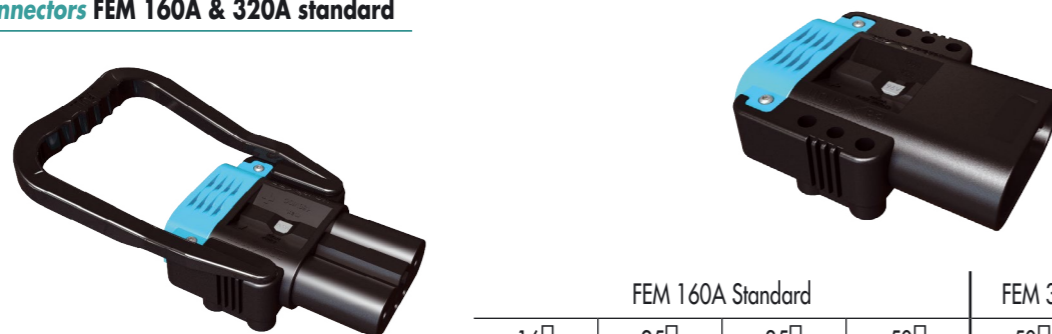

REALS

Vous présente en avant première

La Nouvelle Gamme de Connecteurs Standard EAXTRON

Connecteur **Connectors** FEM 160A & 320A standard

	FEM 160A Standard				FEM 320A Standard	
	16□	25□	35□	50□	50□	70□
Femelle avec poignée classique <i>Connector Female with handle</i>	A3001P	A3003P	A3005P	A3007P	A3011P	A3013P
Femelle classique sans poignée <i>Connector Female without handle</i>	A3001	A3003	A3005	A3007	A3011	A3013
Mâle classique sans poignée <i>Connector male without handle</i>	A3002	A3004	A3006	A3008	A3012	A3014
Mâle avec poignée <i>Connector male with handle</i>	A3002P	A3004P	A3006P	A3008P	A3012P	A3014P
Femelle air et poignée <i>Connector Female Air with handle</i>	A3001PA	A3003PA	A3005PA	A3007PA	A3011PA	A3013PA
Femelle air sans poignée <i>Connector Female Air without handle</i>	A3001A	A3003A	A3005A	A3007A	A3011A	A3013A
Mâle air sans poignée <i>Connector male Air without handle</i>	A3002A	A3004A	A3006A	A3008A	A3012A	A3014A
Mâle air avec poignée <i>Connector male Air with handle</i>	A3002PA	A3004PA	A3006PA	A3008PA	A3012PA	A3014PA
Jeu de Contacts femelles <i>Contact kit Female</i>	A3019	A3021	A3023	A3025	A3029	A3031
Jeu de Contacts mâles <i>Contact kit Male</i>	A3020	A3022	A3024	A3026	A3030	A3032
Jeu de Contacts auxiliaires femelles <i>Auxiliary contact kit Female</i>	A3037				A3076	
Jeu de Contacts auxiliaires mâles <i>Auxiliary contact kit Male</i>	A3038					
Jeu de Contacts pilotes femelles <i>Pilot contact kit Female</i>	A3039					
Jeu de Contacts pilotes mâles <i>Pilot contact kit male</i>	A3040					
Tube air (identique mâle et femelle) <i>Air tube (same for male & female)</i>	A3041					
Poignée simple vis incluses <i>Handle screws included</i>	A3042				A3073	

AIR